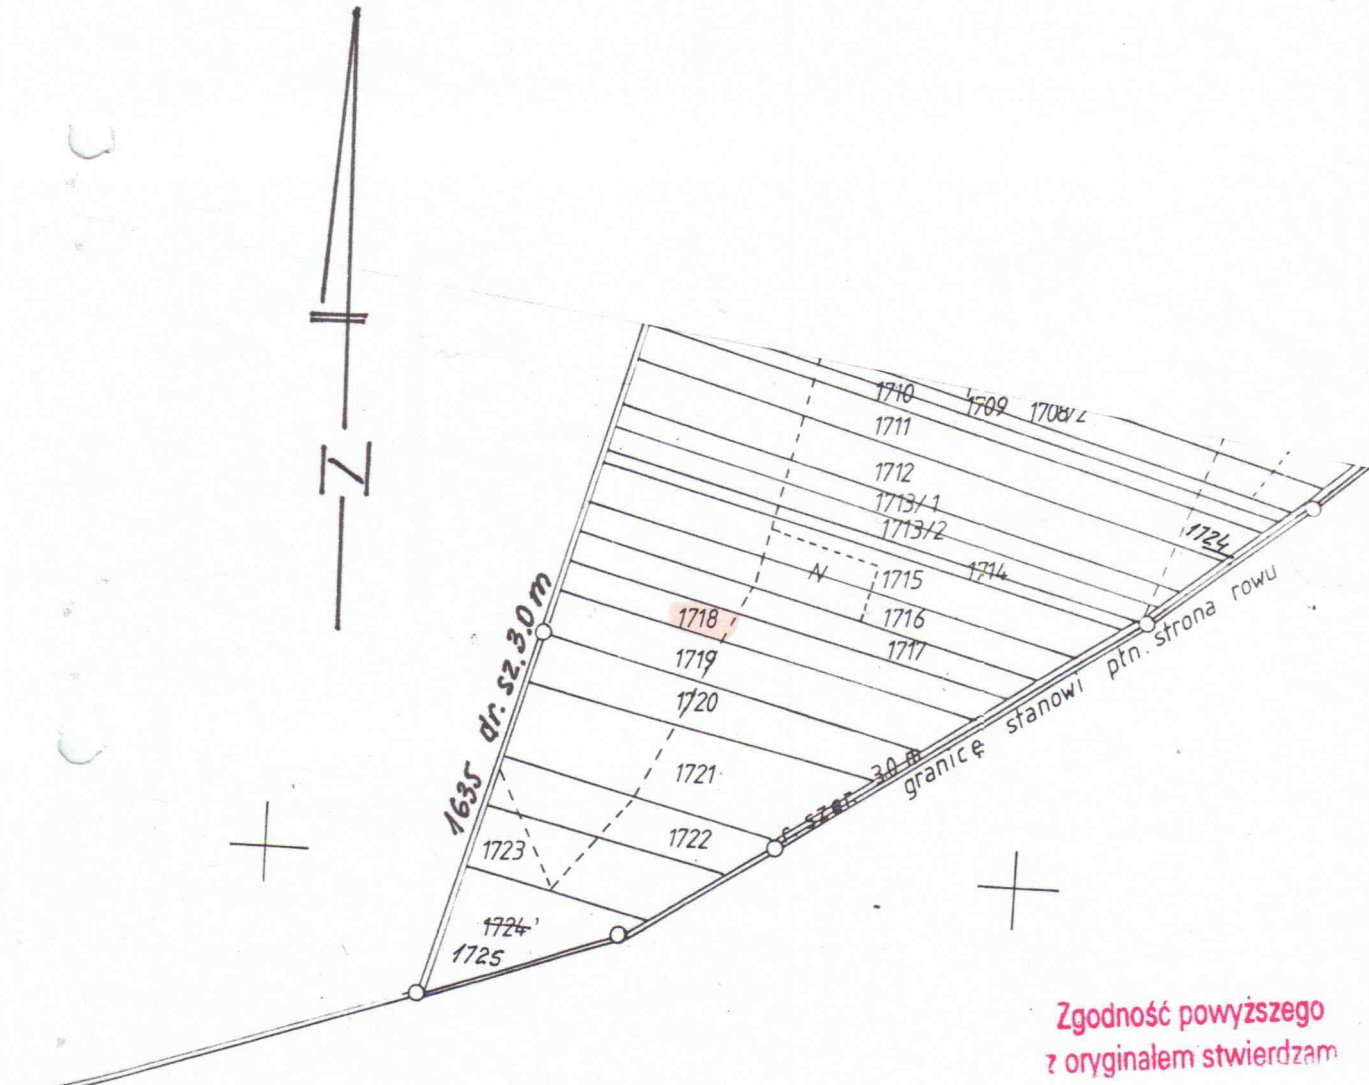

STAROSTWO POWIATOWE
w Radzynie Podlaskim
Pl. I. Potockiego 1
21-300 Radzyń Podlaski
tel. (0 83) 352-74-00

GN.IV.7454-1504.-...../07

FRAGMENT MAPY EWIDENCYJNEJ dla działki nr 1718
skala 1:5000

numer ewidencyjny: 204/4/2/64 z dnia 02-08-1964

~~GN.IV.7454 1504-270/2004~~ **obręb: TURÓW**

gmina: Kąkolewnica Wschodnia

powiat: radzyński

woj. lubelskie

Zgodność powyższego
z oryginałem stwierdzam

grunty wsi Siedlanów
gm. Radzyń Podt.

z up. STAROSTY

Zbigniew Majewski
Z-ca KIEROWNIKA WYDZIAŁU
GEODEZJI, KARTOGRAFII, KATASTRU
I GOSPODARKI NIERUCHOMOŚCIAMI

03 WRZ. 2007

FRAGMENT MAPY EWIDENCYJNEJ
dla działki nr 1439/2 i nr 1440/2
skala 1:2000
numer ewidencyjny: 204/4/2/64 z dnia 02-08-1964

obreb: **TURÓW**

gmina: **Kakolewnica Wschodnia**
powiat: **radzyński**
woj. **lubelskie**

Zbigniew Majewski
Z-ca KIEROWNIKA WYDZIAŁU
GEODEZJI, KARTOGRAFII, KATASTRU
I GOSPODARKI NIERUCHOMOŚCIAMI

FRAGMENT MAPY EWIDENCYJNEJ dla działki nr 1086 i nr 1087
skala 1:5000

numer ewidencyjny: 204/4/2/64 z dnia 02-08-1964