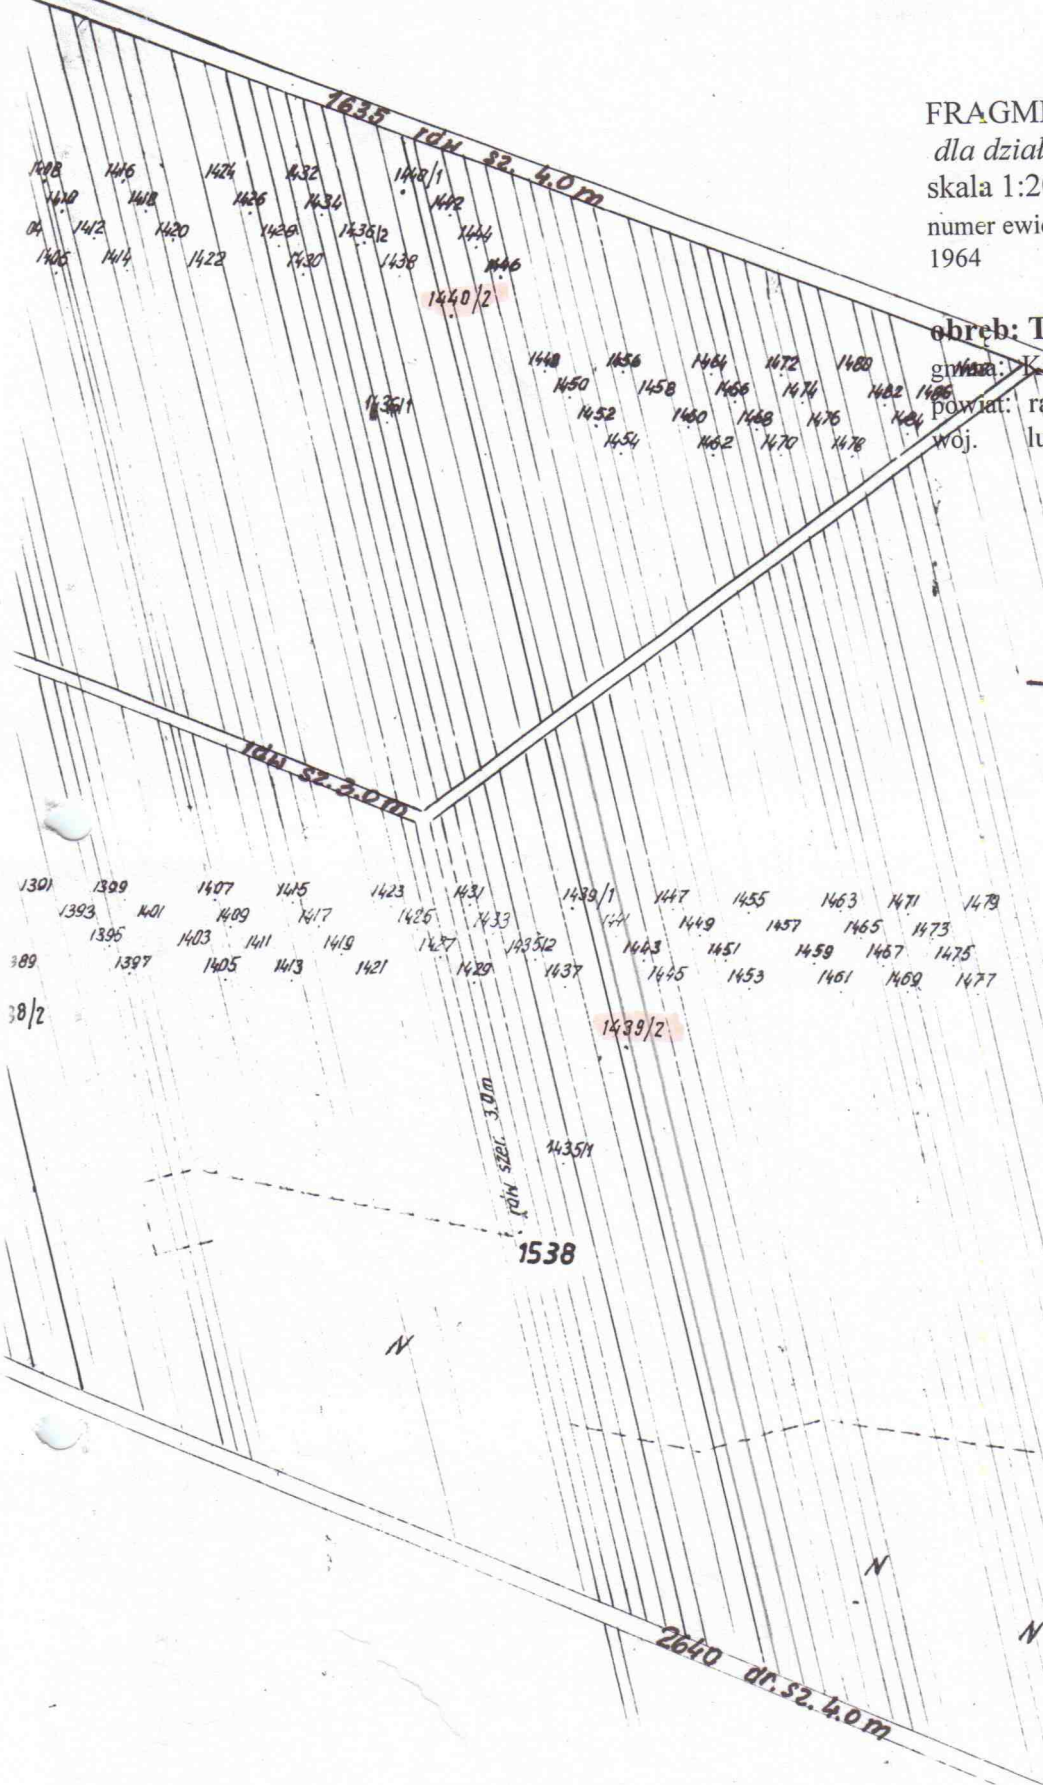

STAROSTWO POWIATOWE
w Radzynie Podlaskim
Pl. I. Potockiego 1
21-300 Radzyń Podlaski
tel. (0 83) 352-74-00

GN.IV.7454-1504.-...../07

FRAGMENT MAPY EWIDENCYJNEJ dla działki nr 1718
skala 1:5000

numer ewidencyjny: 204/4/2/64 z dnia 02-08-1964

~~GN.IV.7454 1504-270/2004~~ **obręb: TURÓW**

gmina: Kąkolewnica Wschodnia

powiat: radzyński

woj. lubelskie

Zgodność powyższego
z oryginałem stwierdzam

grunty wsi Siedlanów
gm. Radzyń Podt.

z up. STAROSTY

Zbigniew Majewski
Z-ca KIEROWNIKA WYDZIAŁU
GEODEZJI, KARTOGRAFII, KATASTRU
I GOSPODARKI NIERUCHOMOŚCIAMI

03 WRZ. 2007

FRAGMENT MAPY EWIDENCYJNEJ
dla działki nr 1439/2 i nr 1440/2
skala 1:2000
numer ewidencyjny: 204/4/2/64 z dnia 02-08-1964

obreb: **TURÓW**

gmina: **Kakolewnica Wschodnia**
powiat: **radzyński**
woj. **lubelskie**

Zbigniew Majewski
Z-ca KIEROWNIKA WYDZIAŁU
GEODEZJI, KARTOGRAFII, KATASTRU
I GOSPODARKI NIERUCHOMOŚCIAMI

FRAGMENT MAPY EWIDENCYJNEJ dla działki nr 1086 i nr 1087
skala 1:5000

numer ewidencyjny: 204/4/2/64 z dnia 02-08-1964