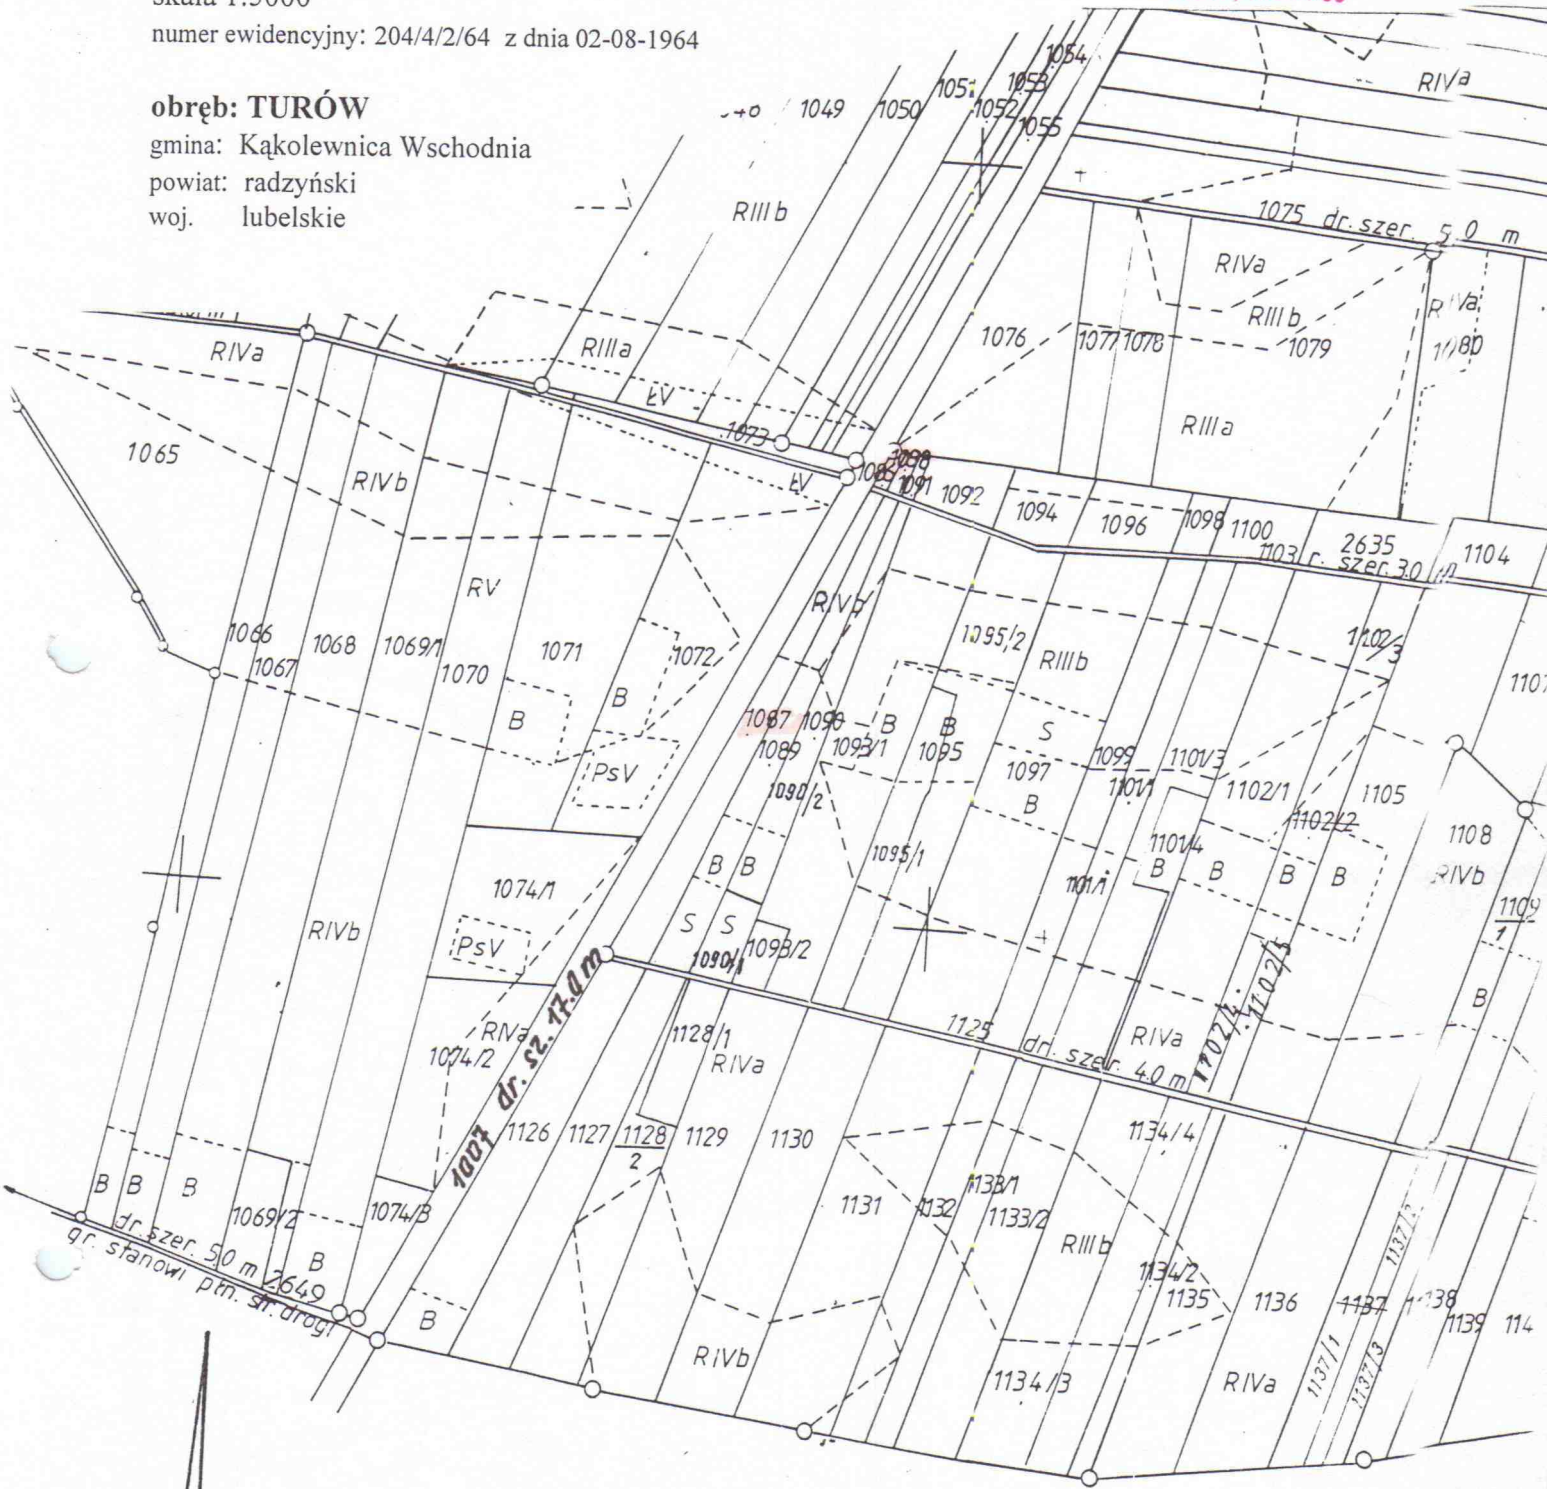

~~GN.IV.7454 1504-270/2004~~ **obręb: TURÓW**

gmina: Kąkolewnica Wschodnia

powiat: radzyński

woj. lubelskie

Zgodność powyższego
z oryginałem stwierdzam

grunty wsi Siedlanów
gm. Radzyń Podt.

z up. STAROSTY

Zbigniew Majewski
Z-ca KIEROWNIKA WYDZIAŁU
GEODEZJI, KARTOGRAFII, KATASTRU
I GOSPODARKI NIERUCHOMOŚCIAMI

03 WRZ. 2007

FRAGMENT MAPY EWIDENCYJNEJ
dla działki nr 1439/2 i nr 1440/2
skala 1:2000
numer ewidencyjny: 204/4/2/64 z dnia 02-08-1964

obreb: **TURÓW**

gmina: **Kakolewnica Wschodnia**
powiat: **radzyński**
woj. **lubelskie**

Zbigniew Majewski
Z-ca KIEROWNIKA WYDZIAŁU
GEODEZJI, KARTOGRAFII, KATASTRU
I GOSPODARKI NIERUCHOMOŚCIAMI

FRAGMENT MAPY EWIDENCYJNEJ dla działki nr 1086 i nr 1087
skala 1:5000

numer ewidencyjny: 204/4/2/64 z dnia 02-08-1964

obręb: TURÓW

gmina: Kąkolewnica Wschodnia

powiat: radzyński

woj. lubelskie

Zgodność powyższego
z oryginałem stwierdzam

Arkusz 3

z up. STAROSTY

03 WRZ. 2007